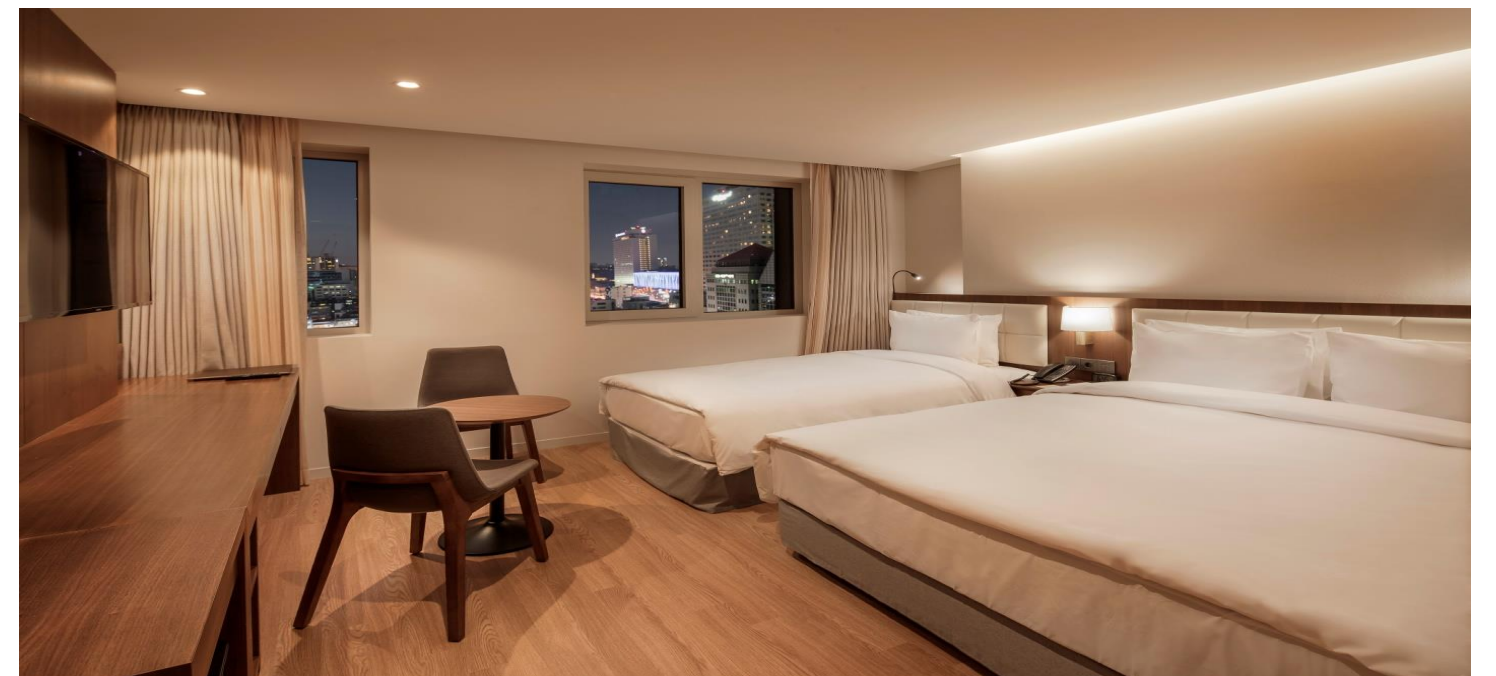

ACCOMMODATION

Superior Double (6py/18m²)

Superior Twin (6py/18m²)

Deluxe Double (8py/27m²)

Deluxe Twin (8py/27m²)

FACILITIES

Fitness Center (06:30 ~ 22:00)

Sauna (Men's only)
Weekdays (06:30~10:30 / 17:00~22:00)
Weekend (08:00~22:00)

Coin Laundry (24 Hours)

Business Corner (24 Hours)

ACCESS

📍 서울시 강남구 삼성로 96길 20 유리엔 호텔

URI& Hotel 은
삼성역 5번 출구에서 도보 5분 거리이며,
코엑스 전시홀 에서
도보 3분 이내에 위치해 있습니다

Contact Information

Mr. Yeongwoo Kwon

Sales Executive