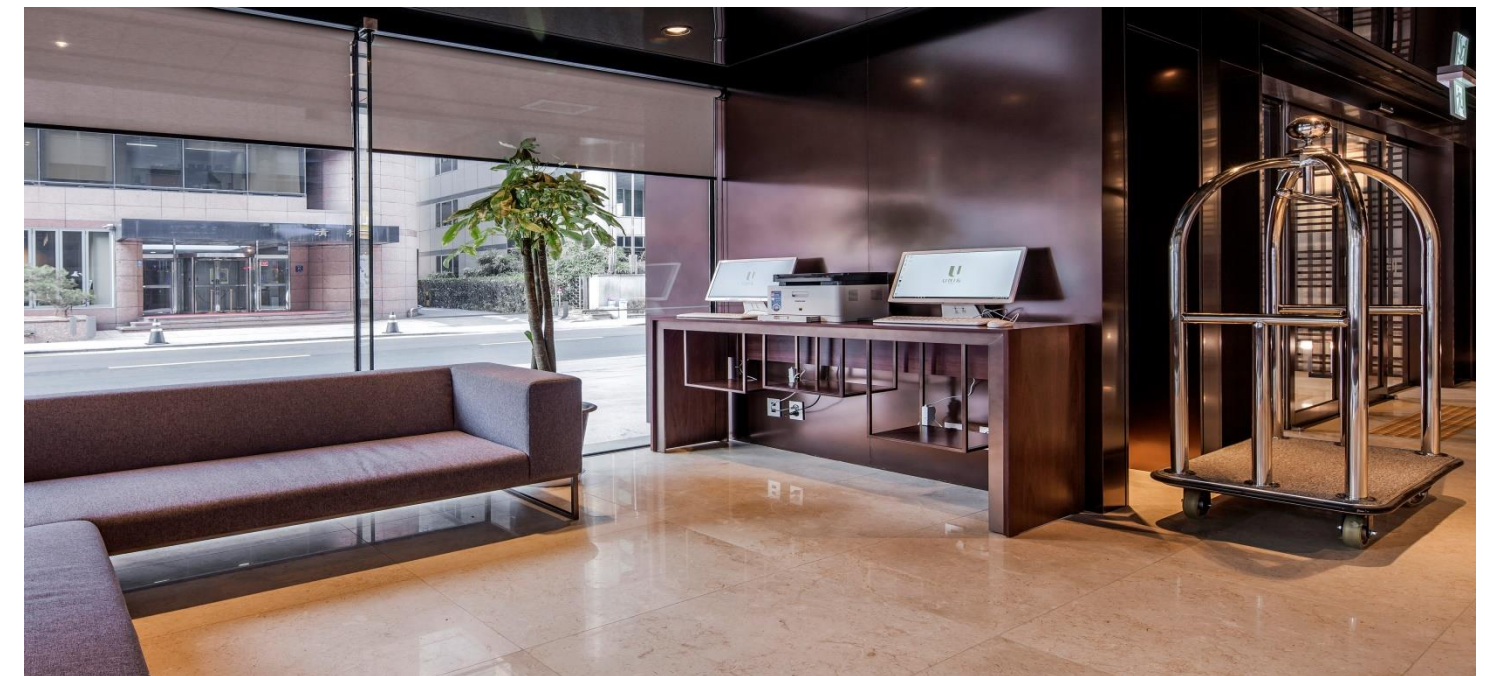

ACCOMMODATION

Superior Double (6py/18m²)

Superior Twin (6py/18m²)

Deluxe Double (8py/27m²)

Deluxe Twin (8py/27m²)

FACILITIES

Fitness Center (06:30 ~ 22:00)

Sauna (Men's only)
Weekdays (06:30~10:30 / 17:00~22:00)
Weekend (08:00~22:00)

Coin Laundry (24 Hours)

Business Corner (24 Hours)

ACCESS

📍 서울시 강남구 삼성로 96길 20 유리엔 호텔

URI& Hotel 은
삼성역 5번 출구에서 도보 5분 거리이며,
코엑스 전시홀 에서
도보 3분 이내에 위치해 있습니다

Contact Information

Mr. Yeongwoo Kwon

Sales Executive